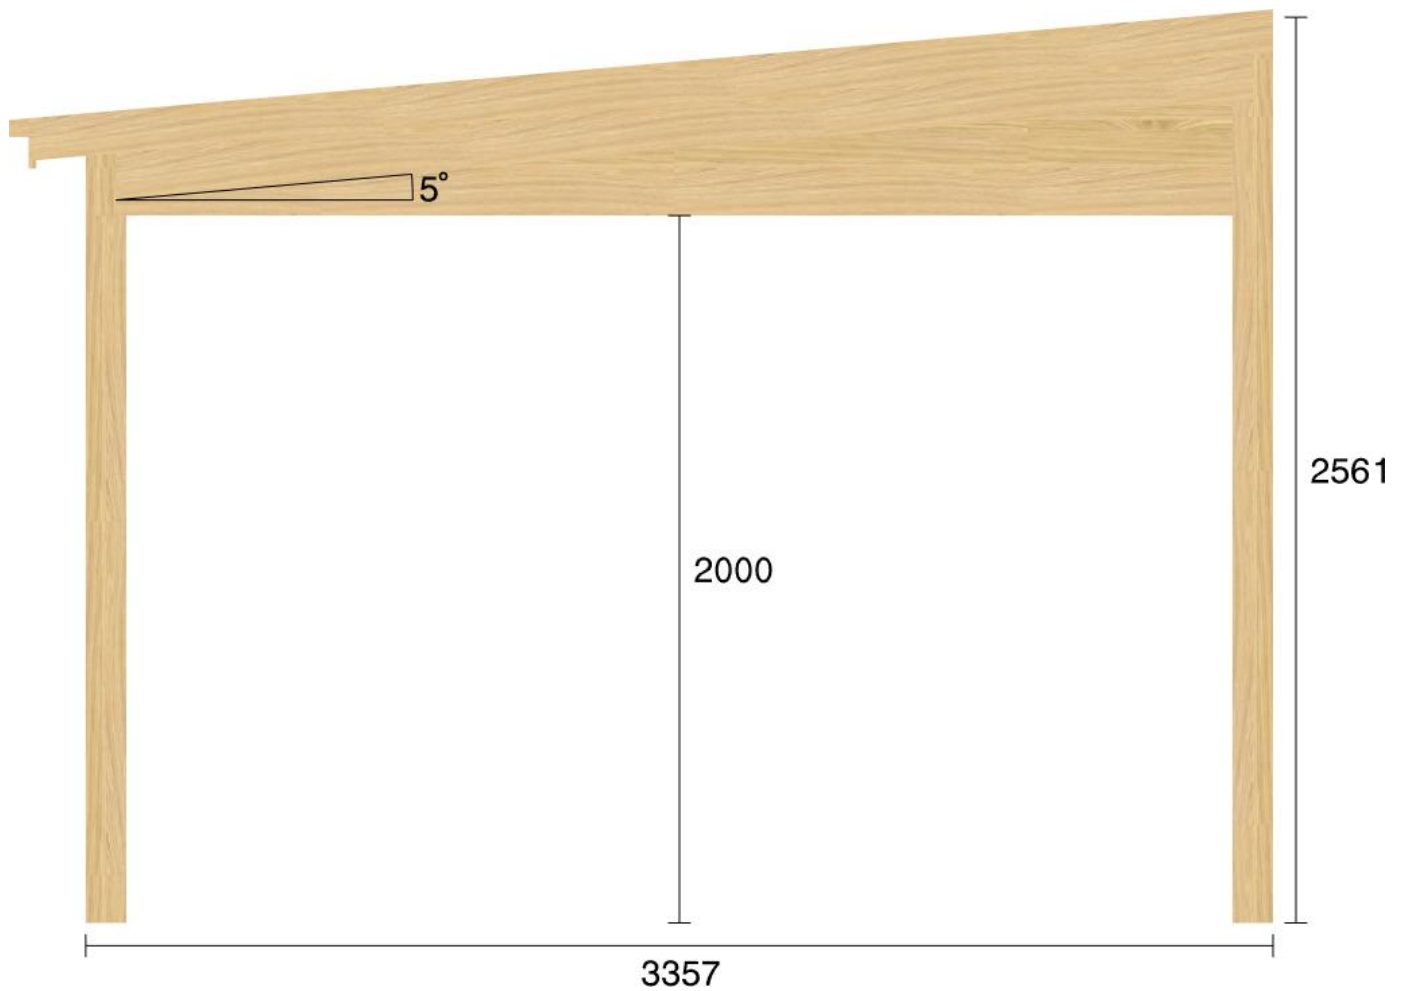

Pulpetstomme L6799 D3357

Planvy centrummått stolpar

Planvy yttermått

Elevationsvy front yttermått

Elevationsvy vänster yttermått

Elevationsvy höger yttermått

Elevationsvy bak yttermått