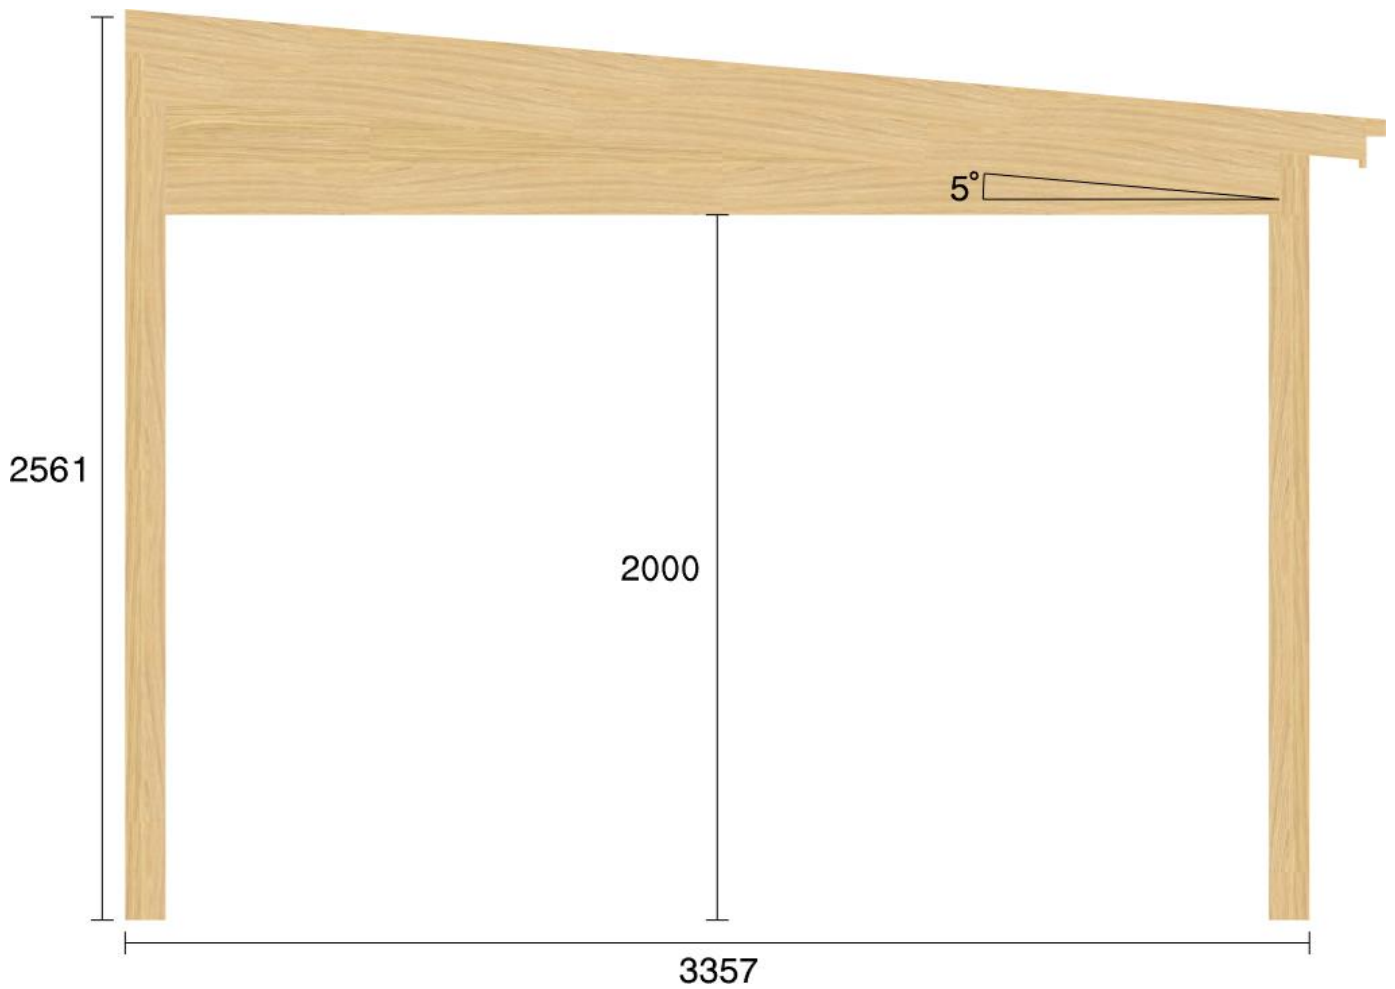

Pulpetstomme L6799 D3357

Planvy centrummått stolpar

Planvy yttermått

Elevationsvy front yttermått

Elevationsvy vänster yttermått

Elevationsvy höger yttermått

Elevationsvy bak yttermått