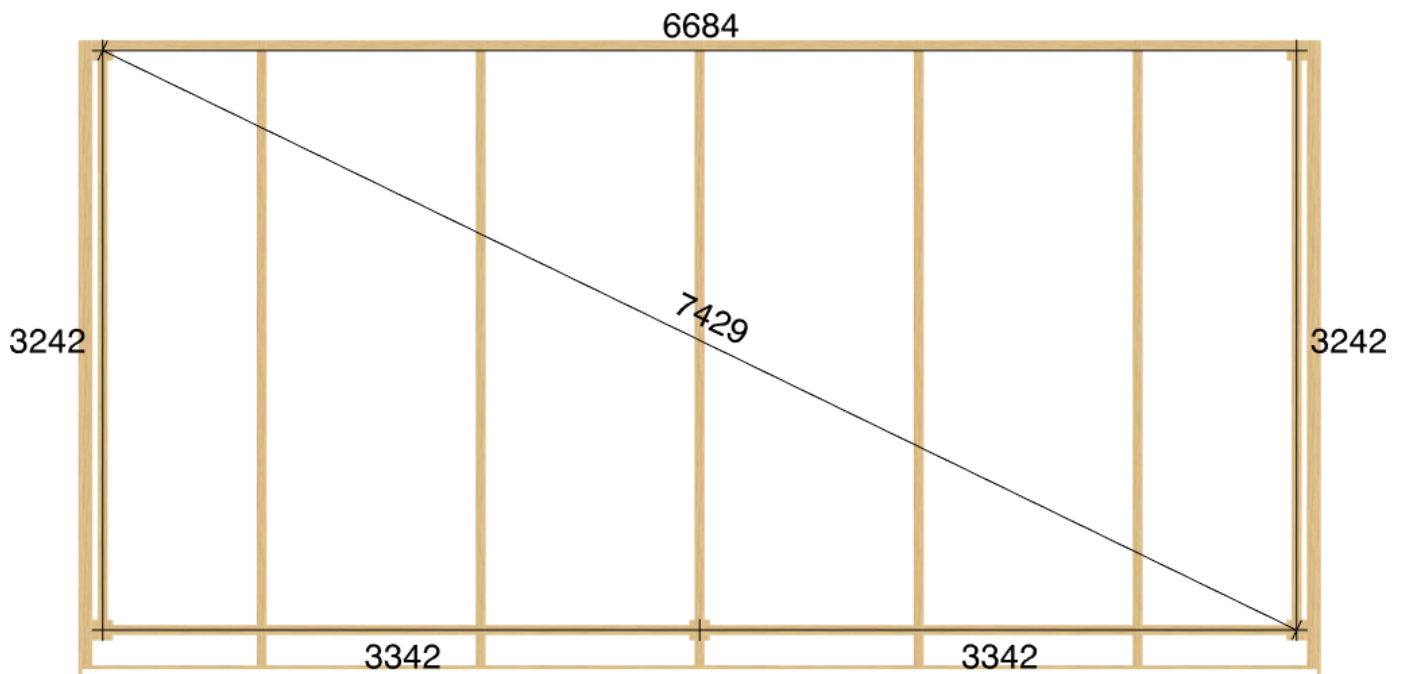

Pulpetstomme L6799 D3357

Planvy centrummått stolpar

Planvy yttermått

Elevationsvy front yttermått

Elevationsvy vänster yttermått

Elevationsvy höger yttermått

Elevationsvy bak yttermått