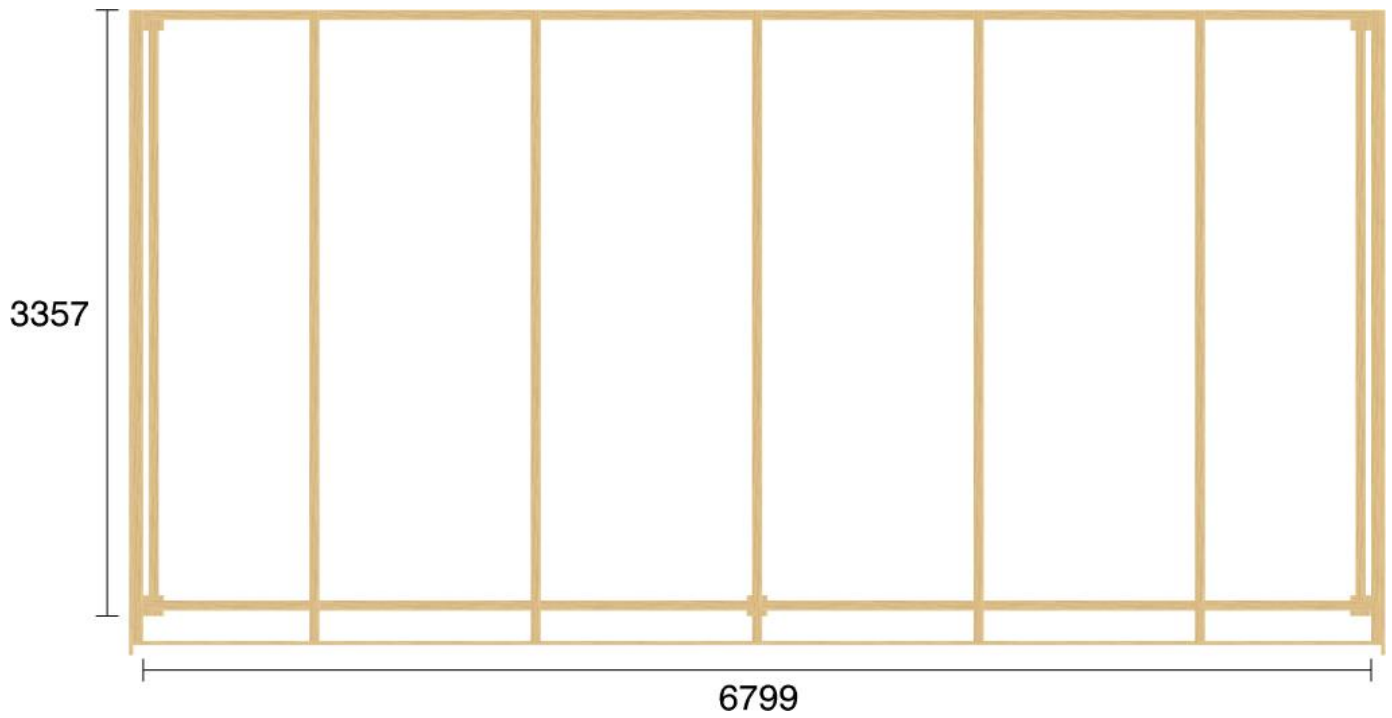

Pulpetstomme L6799 D3357

Planvy centrummått stolpar

Planvy yttermått

Elevationsvy front yttermått

Elevationsvy vänster yttermått

Elevationsvy höger yttermått

Elevationsvy bak yttermått